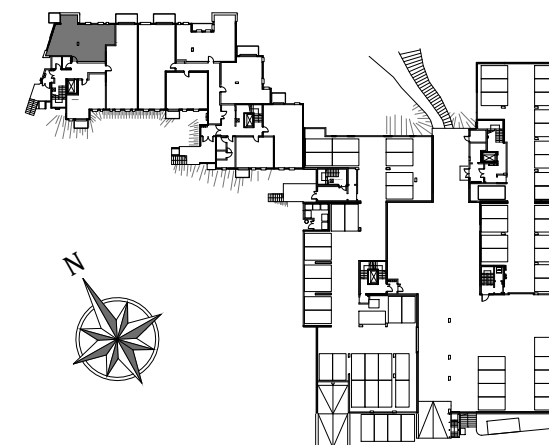

Pruszków, ul. Pawia

**PIĘTRO 0 MIESZKANIE NR 1**

**POWIERZCHNIA  
77,31m<sup>2</sup>**

pokój dzienny z aneksem kuchennym  
przedpokój  
pokój  
pokój  
wc  
łazienka