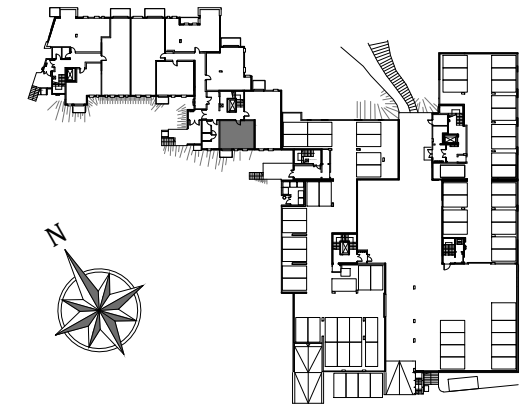

Pruszków, ul. Pawia

PIĘTRO 0 MIESZKANIE NR 11

POWIERZCHNIA
39,85m²

pokój dzienny z aneksem kuchennym
przedpokój
pokój
łazienka