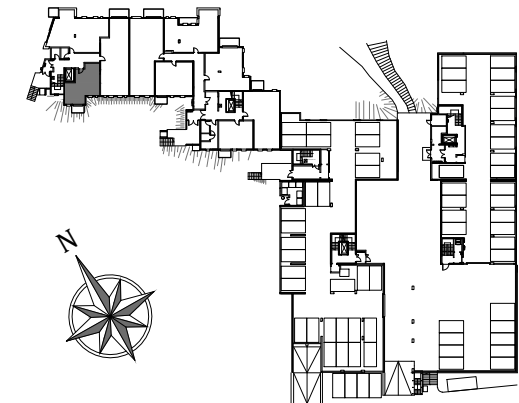

Pruszków, ul. Pawia

PIĘTRO 0 MIESZKANIE NR 3

POWIERZCHNIA  
**43,25m<sup>2</sup>**

pokój dzienny z aneksem kuchennym  
przedpokój  
pokój  
łazienka