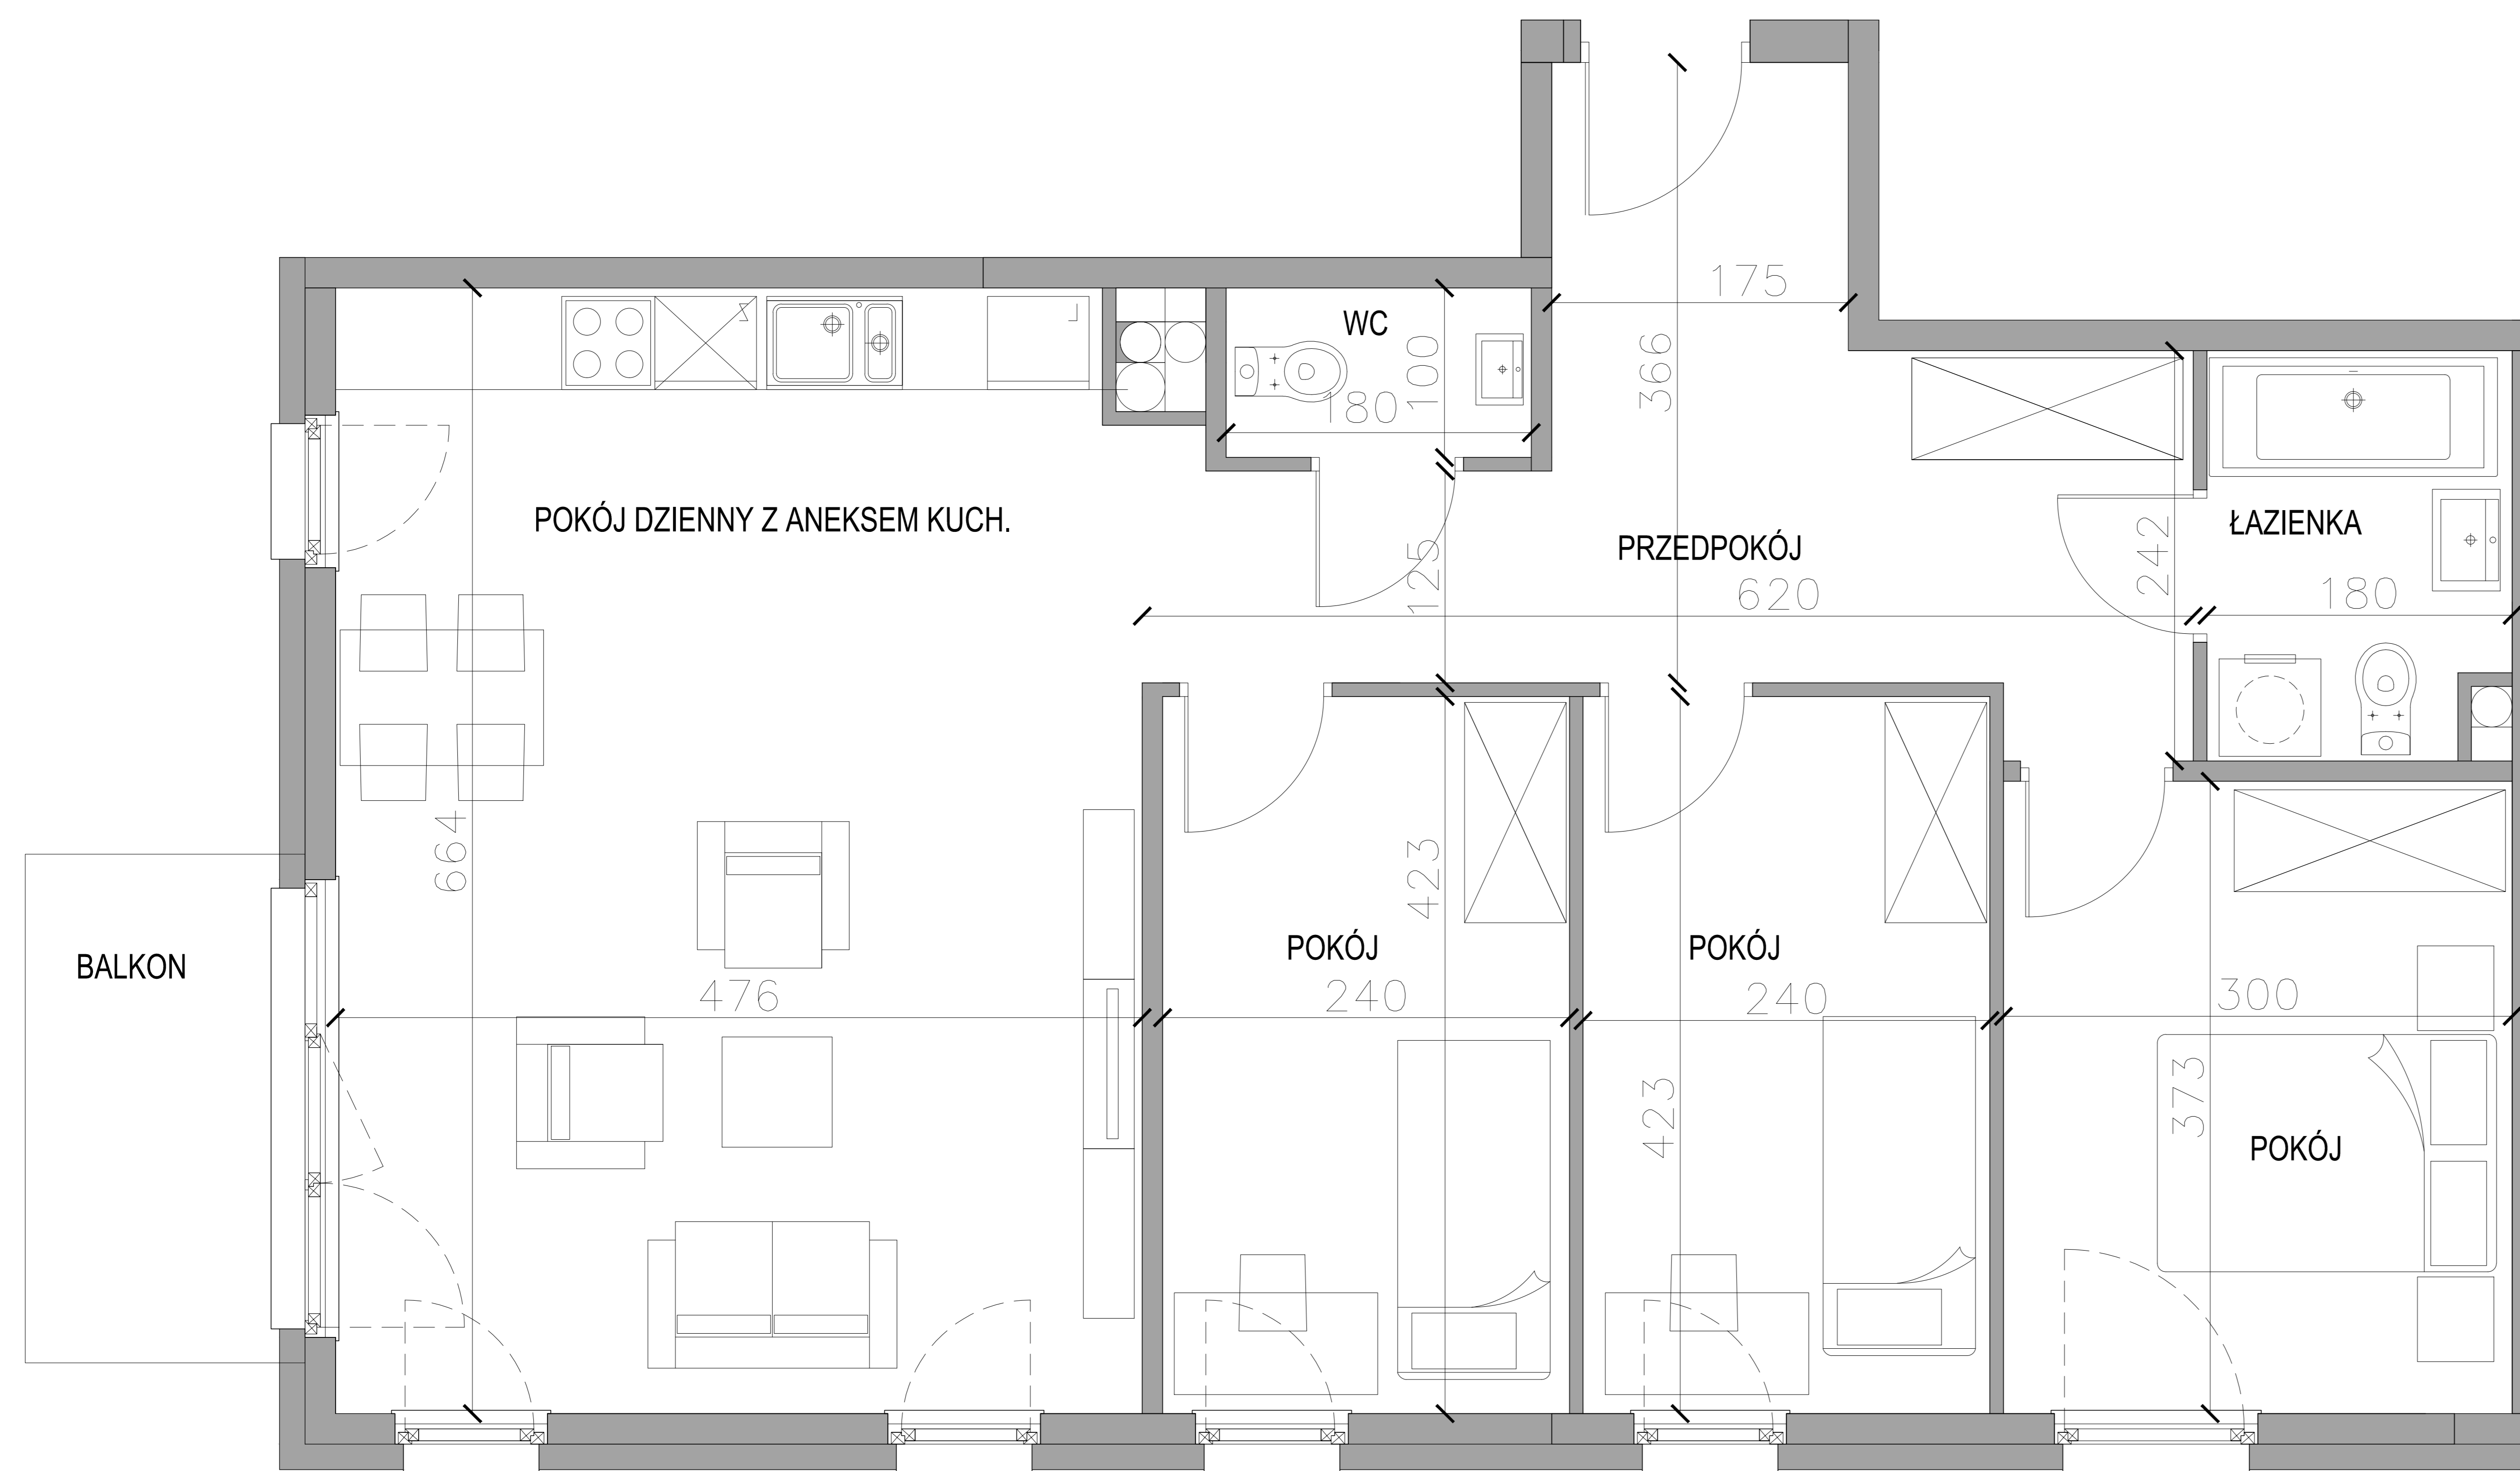

Grodzisk Mazowiecki ul. Obrońców Getta 13/17

PIĘTRO 1

MIESZKANIE NR 1

POWIERZCHNIA
84,65m²

- pokój dzienny z aneksem kuchennym
- pokój
- pokój
- pokój
- łazienka
- wc
- przedpokój

CLB spółka z o.o. spółka komandytowa
05-825 Grodzisk Mazowiecki
ul. 11 Listopada 11

www.fib.com.pl

UWAGA:
POWIERZCHNIE ZGODNE Z NORMĄ PN-ISO 9836 : 1997 - do powierzchni mieszkania wliczono powierzchnie zajęte przez ścianki działowe nadające się do demontażu.