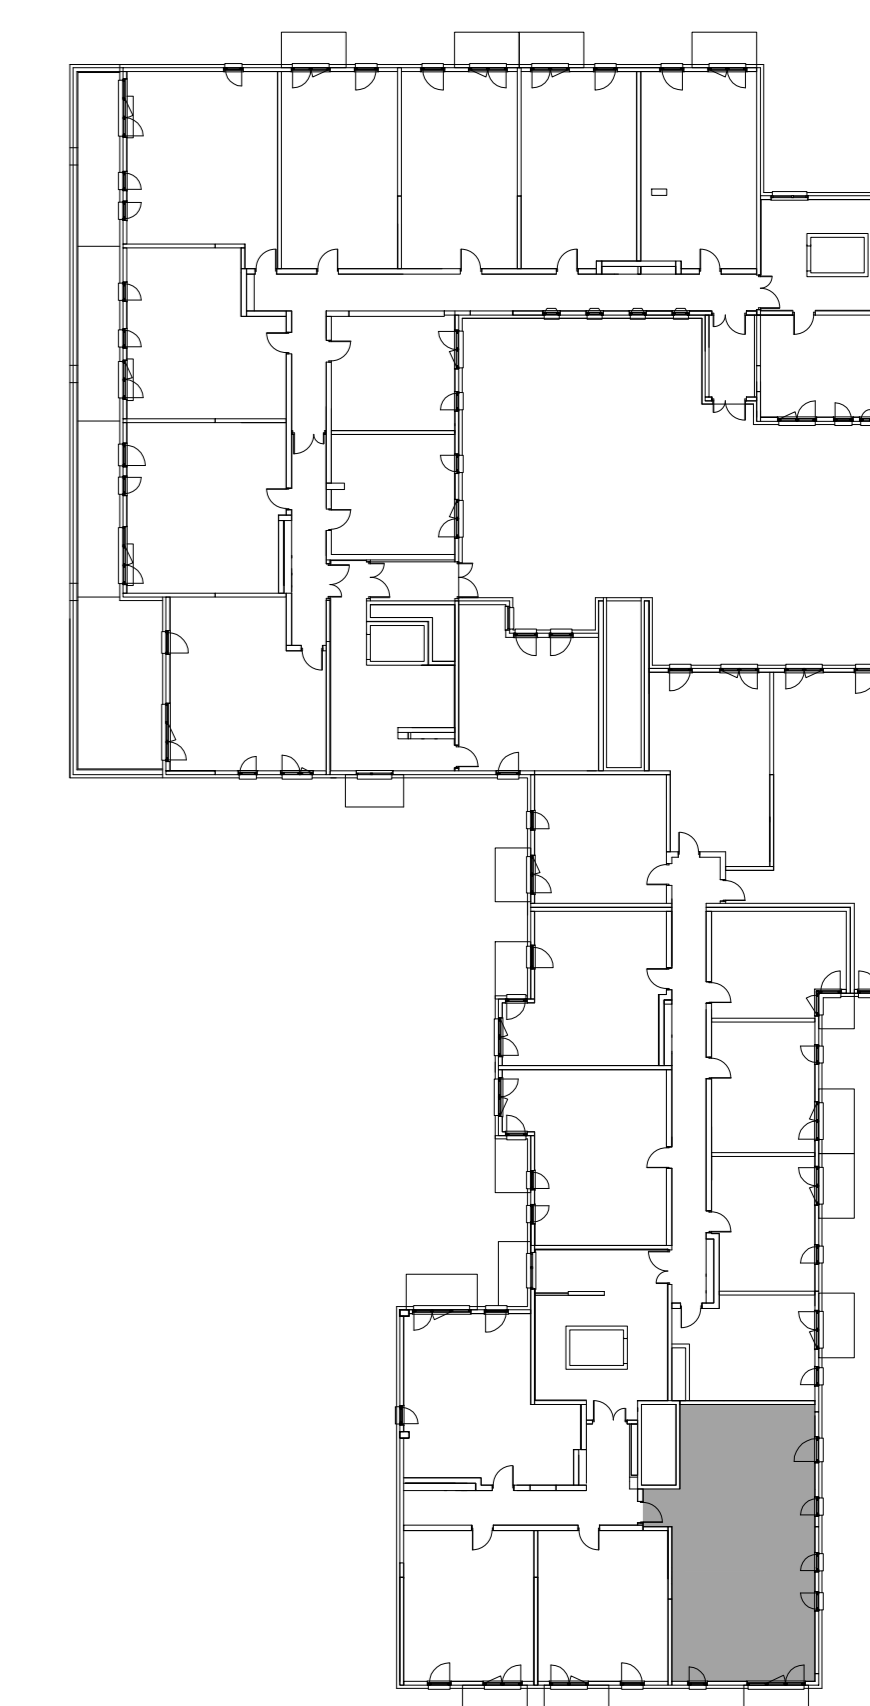

Grodzisk Mazowiecki ul. Obrońców Getta 13/17

PIĘTRO 1

MIESZKANIE NR 1

POWIERZCHNIA
84,65m²

- pokój dzienny z aneksem kuchennym
- pokój
- pokój
- pokój
- łazienka
- wc
- przedpokój

CLB spółka z o.o. spółka komandytowa
05-825 Grodzisk Mazowiecki
ul. 11 Listopada 11

www.fib.com.pl

UWAGA:
POWIERZCHNIE ZGODNE Z NORMĄ PN-ISO 9836 : 1997 - do powierzchni mieszkania wliczono powierzchnie zajęte przez ścianki działowe nadające się do demontażu.