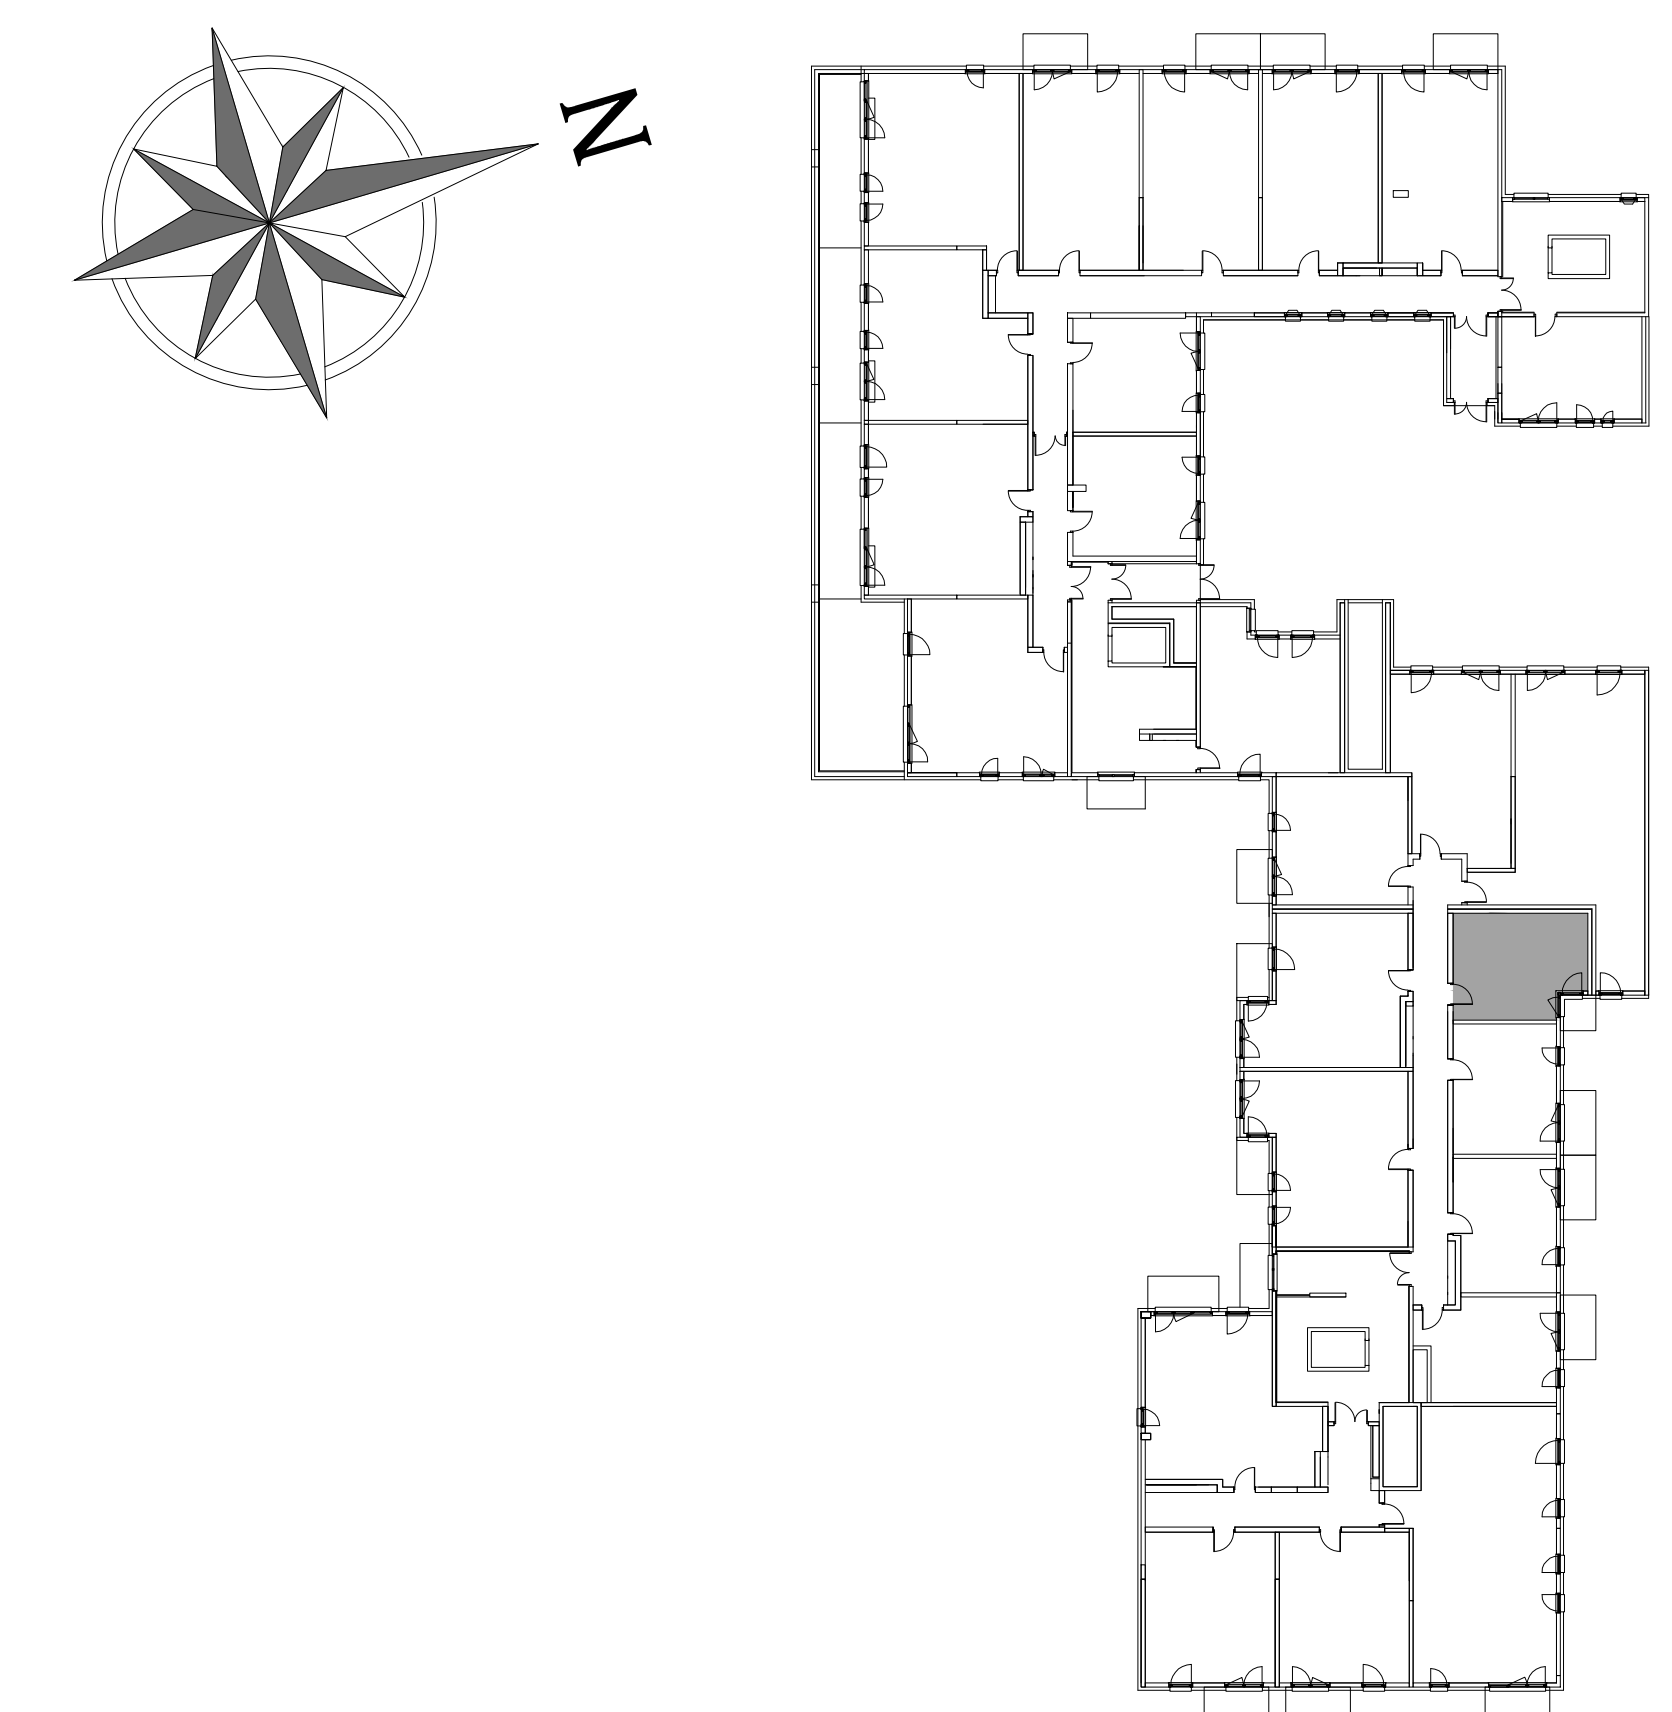

Grodzisk Mazowiecki ul. Obrońców Getta 13/17

PIĘTRO 1

MIESZKANIE NR 10

POWIERZCHNIA
28,00m²

pokój dzienny z aneksem kuchennym
łazienka
przedpokój

CLB spółka z o.o. spółka komandytowa
05-825 Grodzisk Mazowiecki
ul. 11 Listopada 11

www.fib.com.pl

UWAGA:
POWIERZCHNIE ZGODNE Z NORMĄ PN-ISO 9836 : 1997 - do powierzchni mieszkania wliczono powierzchnie zajęte przez ścianki działowe nadające się do demontażu.