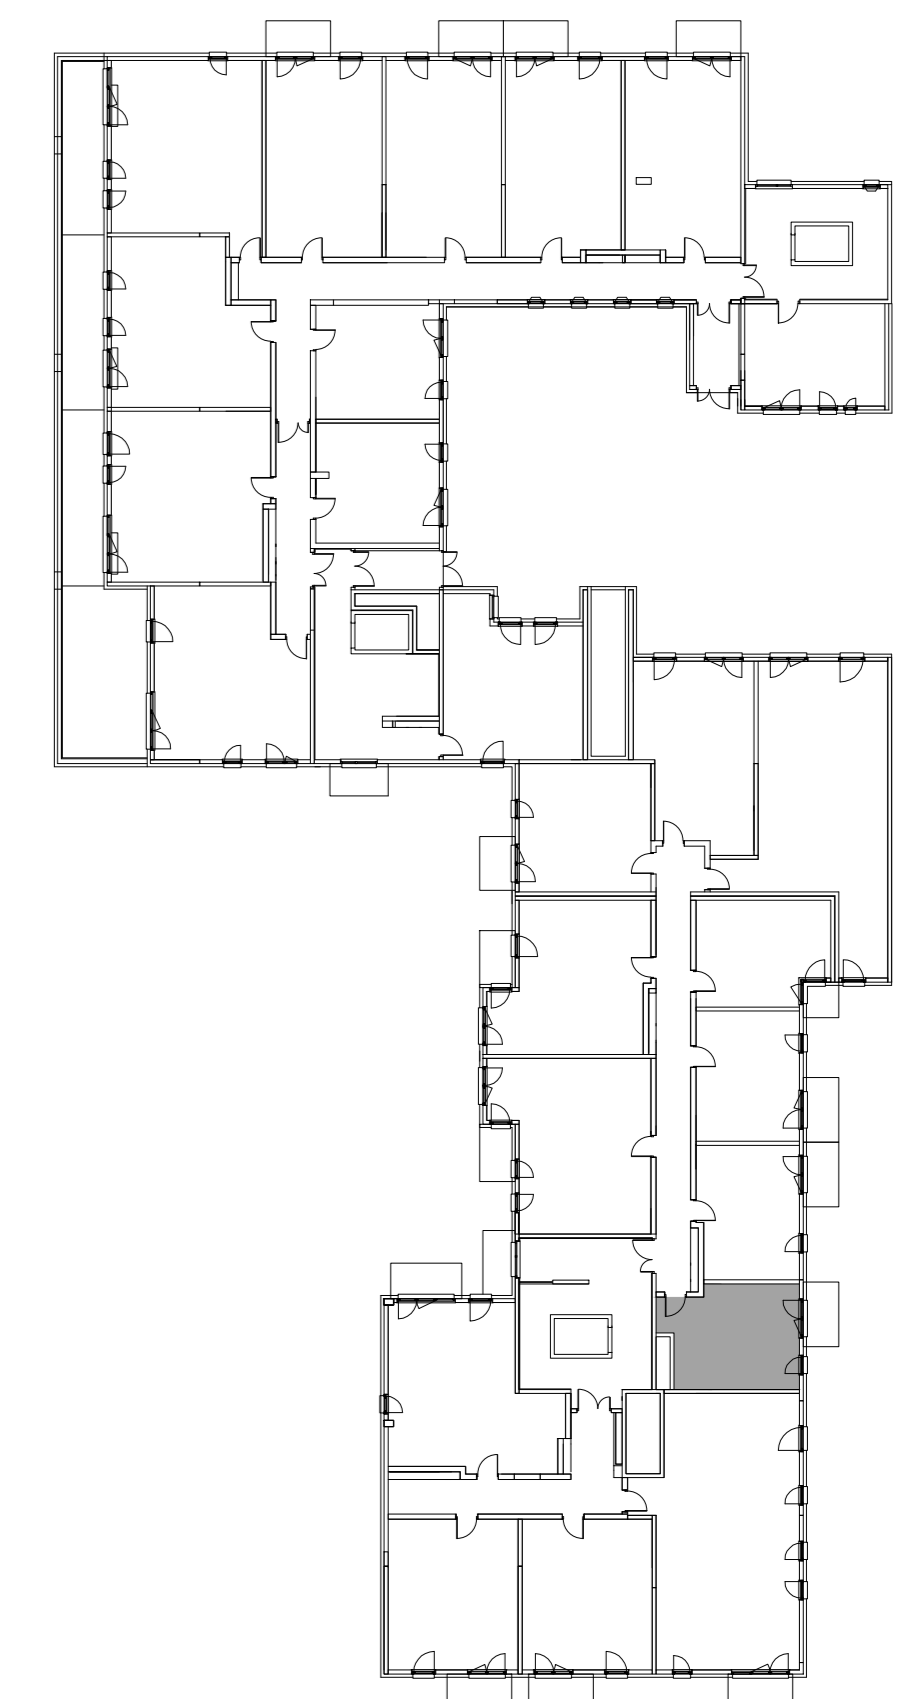

Grodzisk Mazowiecki ul. Obrońców Getta 13/17

PIĘTRO 1

MIESZKANIE NR 13

POWIERZCHNIA
28,05m²

pokój dzienny z aneksem kuchennym
łazienka
przedpokój

CLB spółka z o.o. spółka komandytowa
05-825 Grodzisk Mazowiecki
ul. 11 Listopada 11

www.fib.com.pl

UWAGA:
POWIERZCHNIE ZGODNE Z NORMĄ PN-ISO 9836 : 1997 - do powierzchni mieszkania wliczono powierzchnie zajęte przez ścianki działowe nadające się do demontażu.