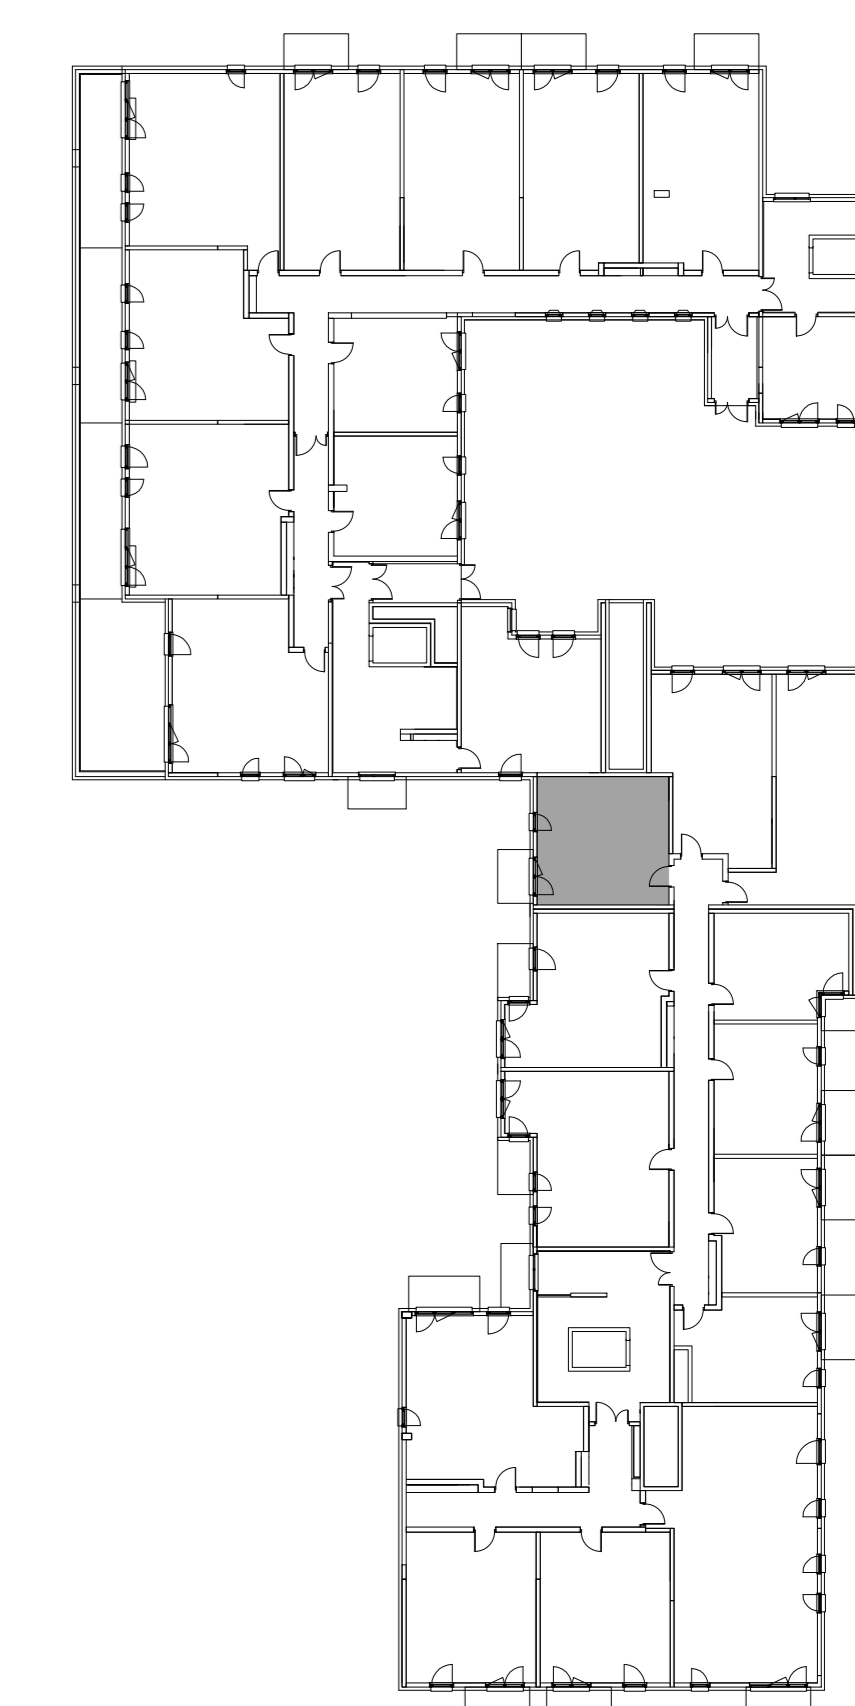

Grodzisk Mazowiecki ul. Obrońców Getta 13/17

PIĘTRO 1

MIESZKANIE NR 7

POWIERZCHNIA
35,50m²

pokój dzienny z aneksem kuchennym
pokój
łazienka
przedpokój

CLB spółka z o.o. spółka komandytowa
05-825 Grodzisk Mazowiecki
ul. 11 Listopada 11

www.fib.com.pl

UWAGA:
POWIERZCHNIE ZGODNE Z NORMĄ PN-ISO 9836 : 1997 - do powierzchni mieszkania wliczono powierzchnie zajęte przez ścianki działowe nadające się do demontażu.