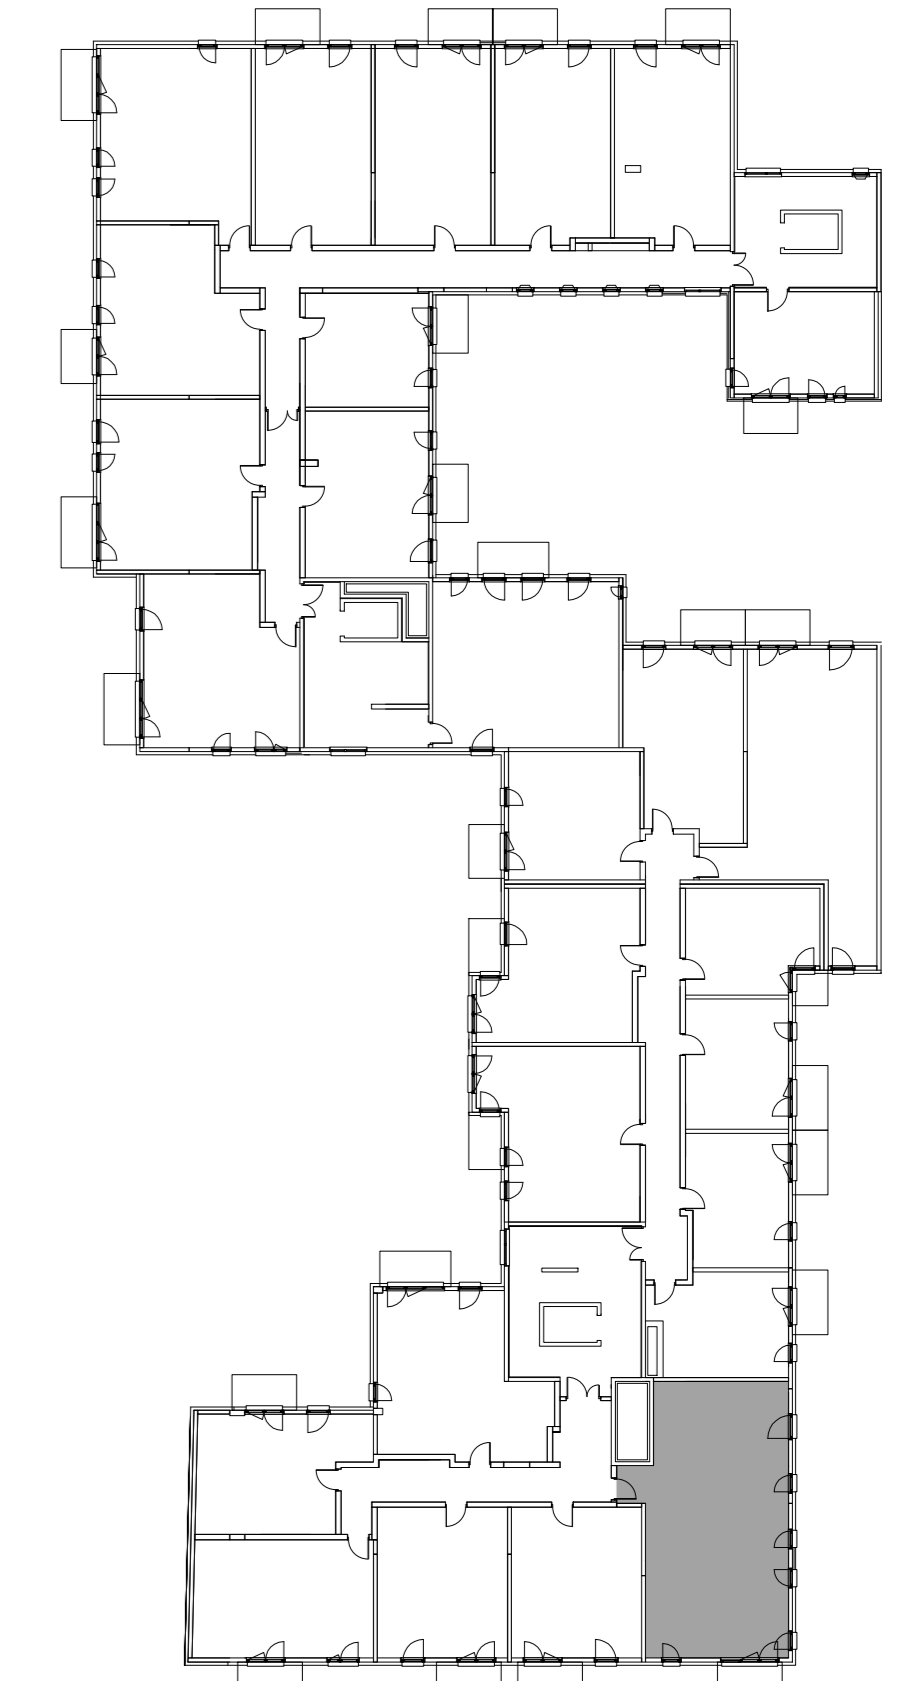

Grodzisk Mazowiecki ul. Obrońców Getta 13/17

PIĘTRO 2

MIESZKANIE NR 14

POWIERZCHNIA
84,65m²

- pokój dzienny z aneksem kuchennym
- pokój
- pokój
- pokój
- łazienka
- wc
- przedpokój

CLB spółka z o.o. spółka komandytowa
05-825 Grodzisk Mazowiecki
ul. 11 Listopada 11

www.fib.com.pl

UWAGA:
POWIERZCHNIE ZGODNE Z NORMĄ PN-ISO 9836 : 1997 - do powierzchni mieszkania wliczono powierzchnie zajęte przez ścianki działowe nadające się do demontażu.