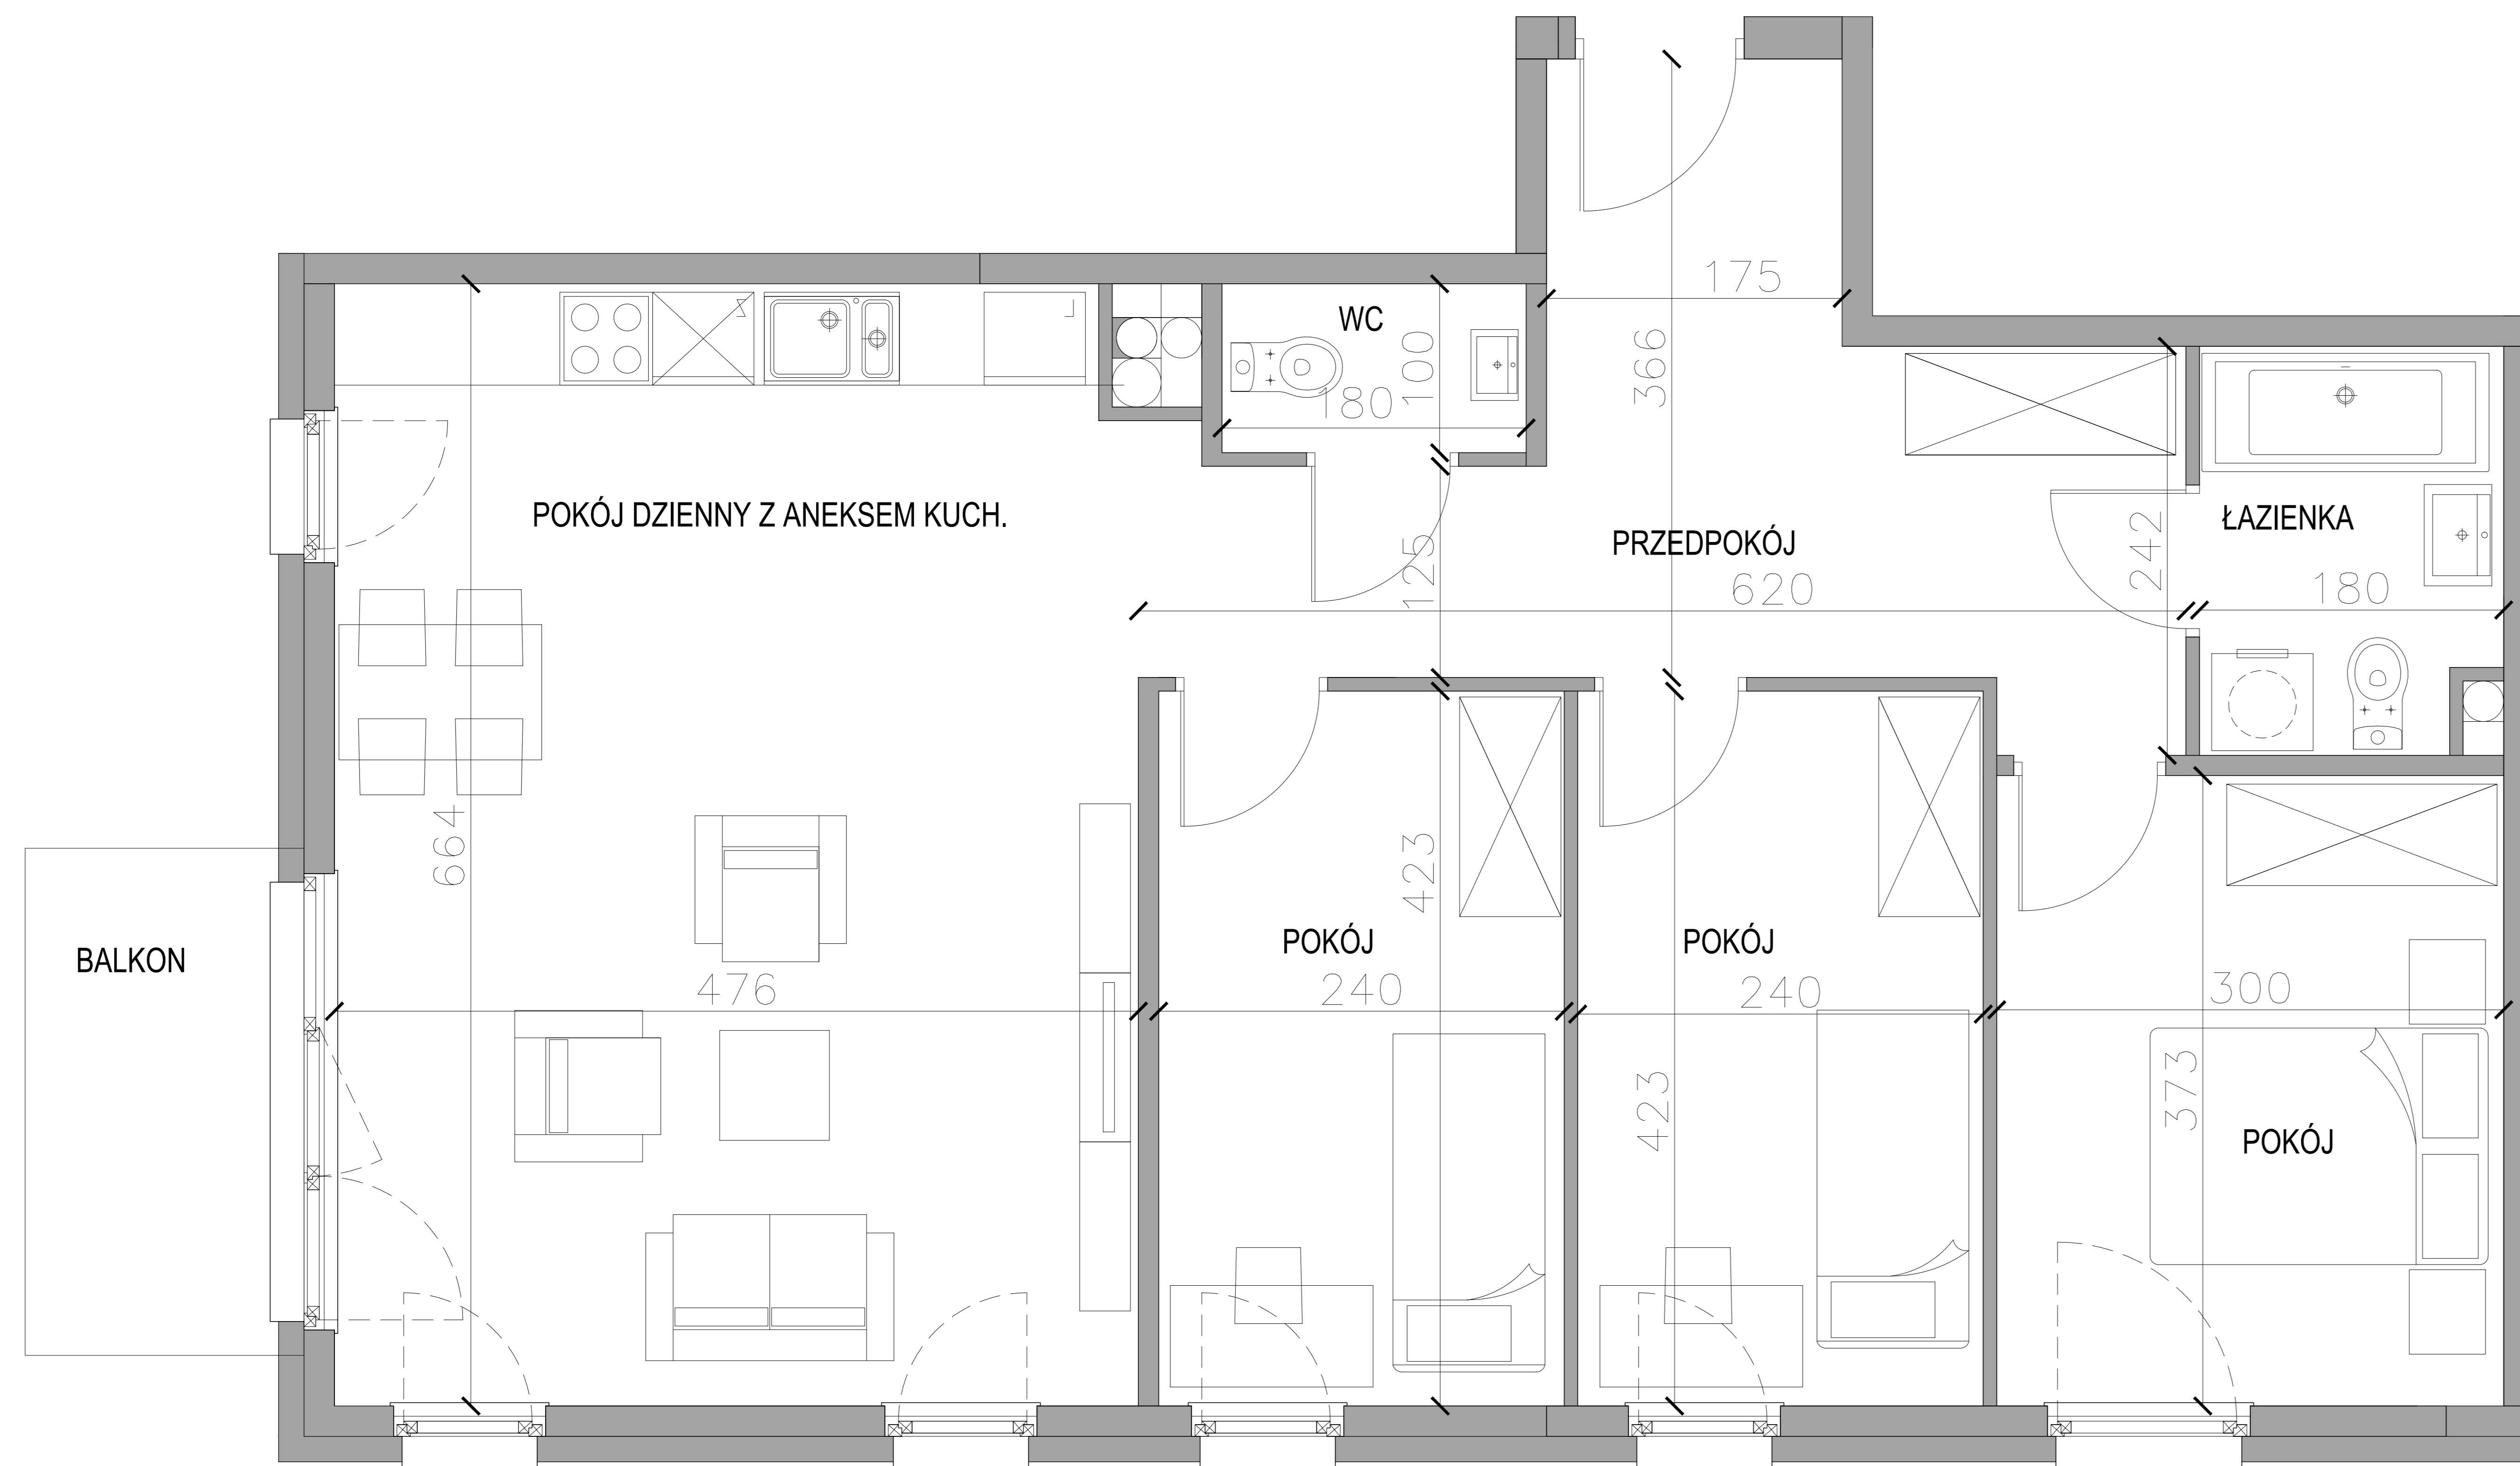

Grodzisk Mazowiecki ul. Obrońców Getta 13/17

PIĘTRO 2

MIESZKANIE NR 14

POWIERZCHNIA
84,65m²

- pokój dzienny z aneksem kuchennym
- pokój
- pokój
- pokój
- łazienka
- wc
- przedpokój

CLB spółka z o.o. spółka komandytowa
05-825 Grodzisk Mazowiecki
ul. 11 Listopada 11

www.fib.com.pl

UWAGA:
POWIERZCHNIE ZGODNE Z NORMĄ PN-ISO 9836 : 1997 - do powierzchni mieszkania wliczono powierzchnie zajęte przez ścianki działowe nadające się do demontażu.