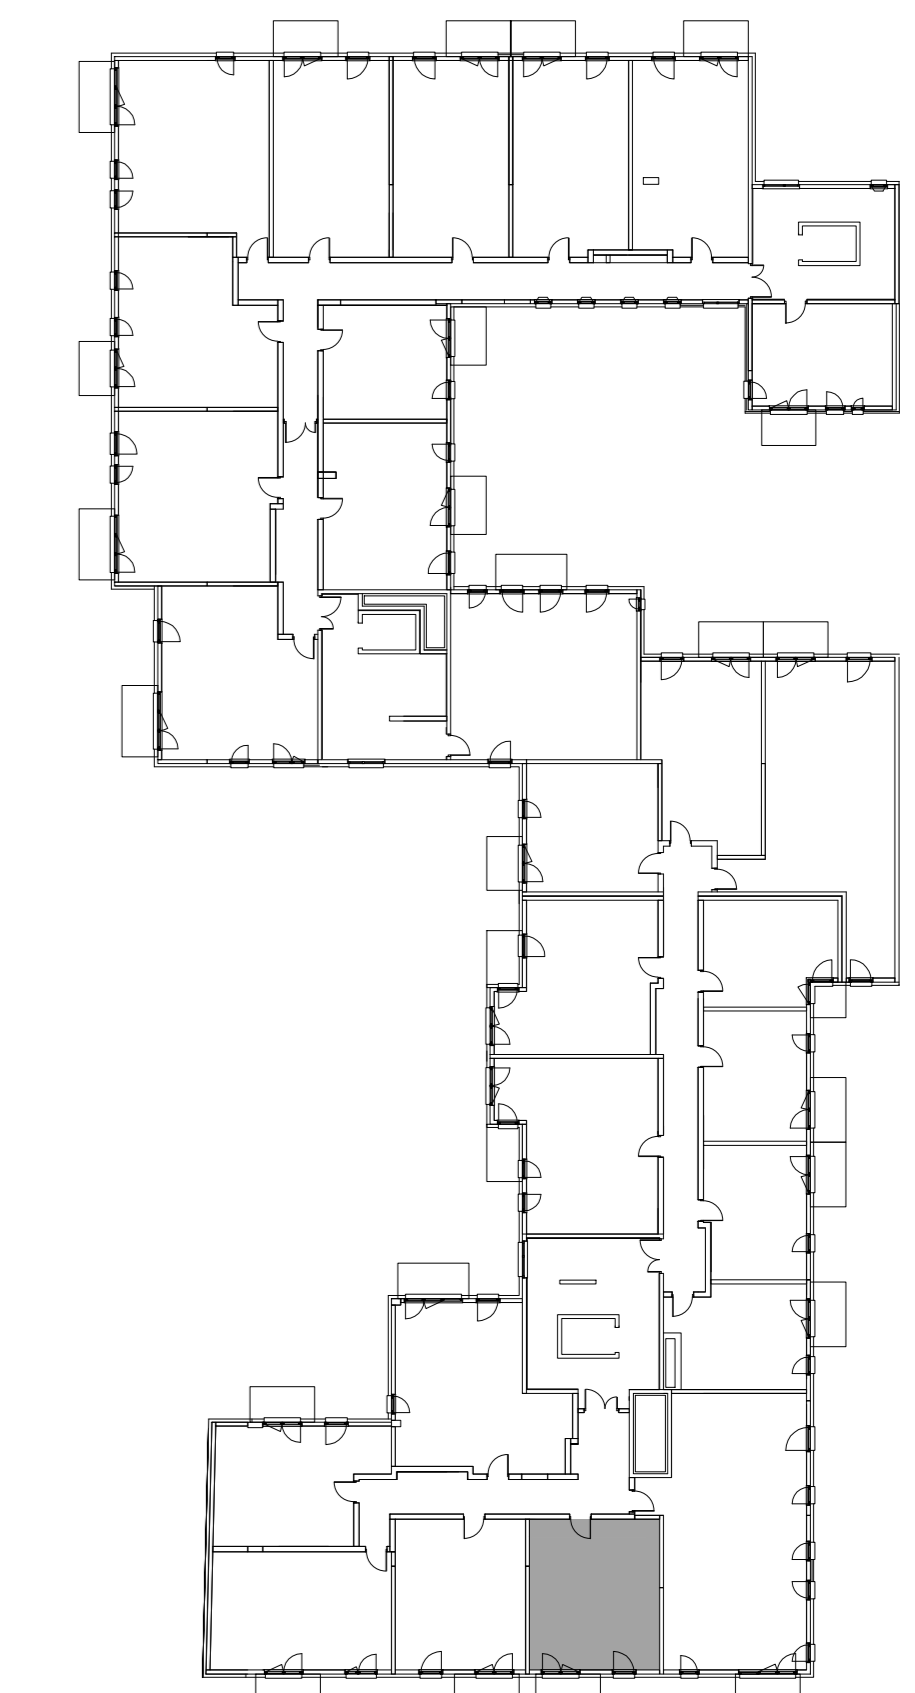

Grodzisk Mazowiecki ul. Obrońców Getta 13/17

PIĘTRO 2

MIESZKANIE NR 15

POWIERZCHNIA
41,38m²

pokój dzienny z aneksem kuchennym
pokój
łazienka
przedpokój

CLB spółka z o.o. spółka komandytowa
05-825 Grodzisk Mazowiecki
ul. 11 Listopada 11

www.fib.com.pl

UWAGA:
POWIERZCHNIE ZGODNE Z NORMĄ PN-ISO 9836 : 1997 - do powierzchni mieszkania wliczono powierzchnie zajęte przez ścianki działowe nadające się do demontażu.