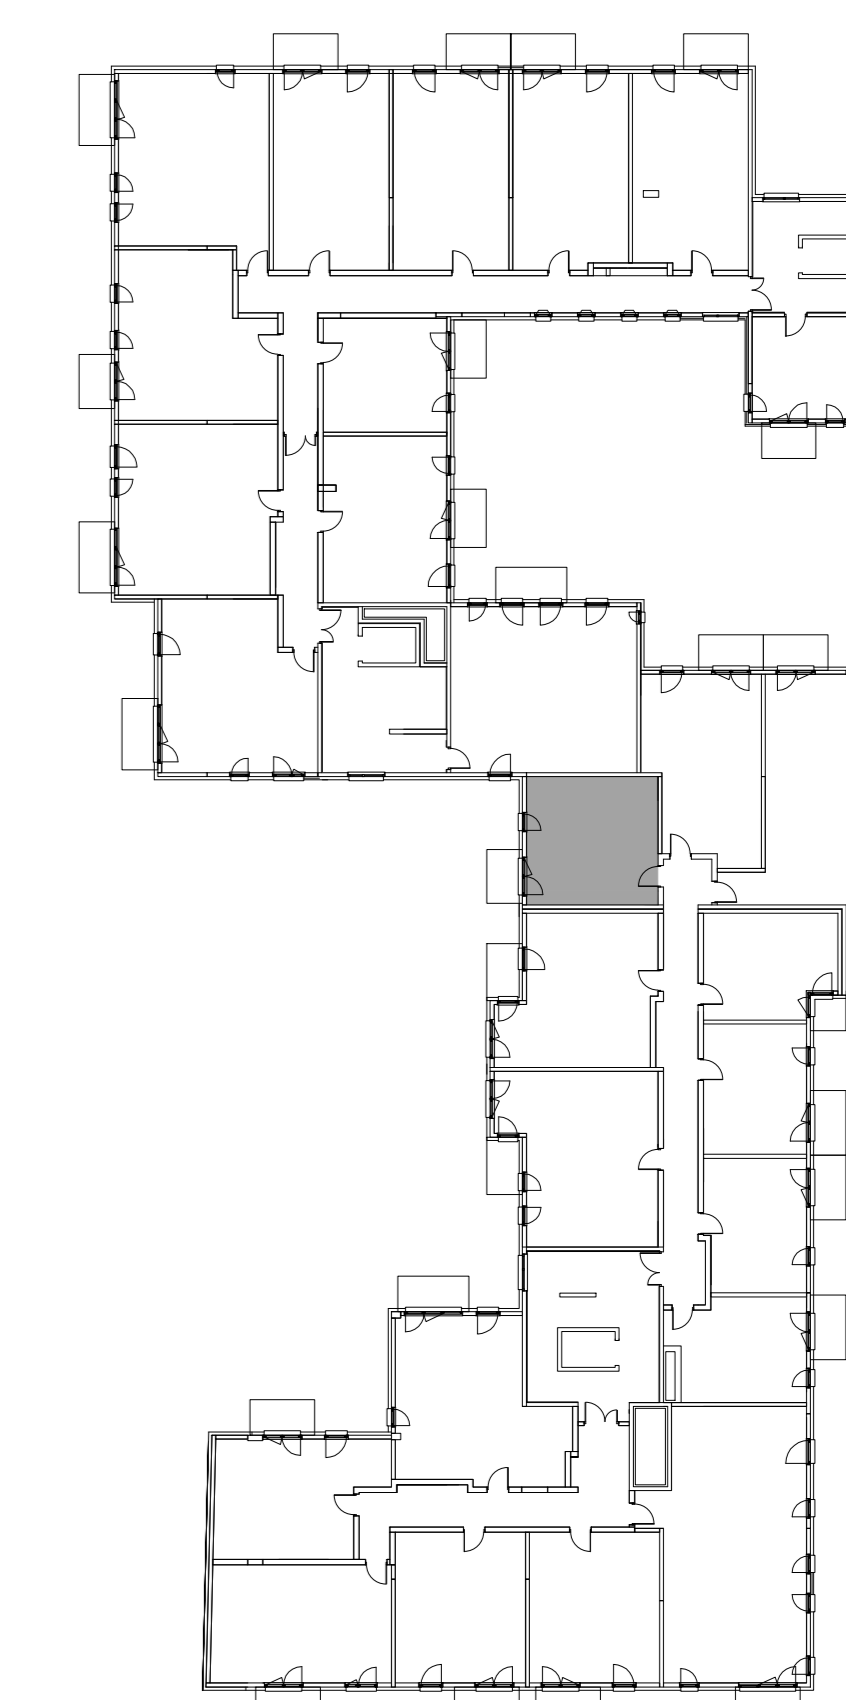

Grodzisk Mazowiecki ul. Obrońców Getta 13/17

PIĘTRO 2

MIESZKANIE NR 22

POWIERZCHNIA
35,50m²

pokój dzienny z aneksem kuchennym
pokój
łazienka
przedpokój

CLB spółka z o.o. spółka komandytowa
05-825 Grodzisk Mazowiecki
ul. 11 Listopada 11

www.fib.com.pl

UWAGA:
POWIERZCHNIE ZGODNE Z NORMĄ PN-ISO 9836 : 1997 - do powierzchni mieszkania wliczono powierzchnie zajęte przez ścianki działowe nadające się do demontażu.