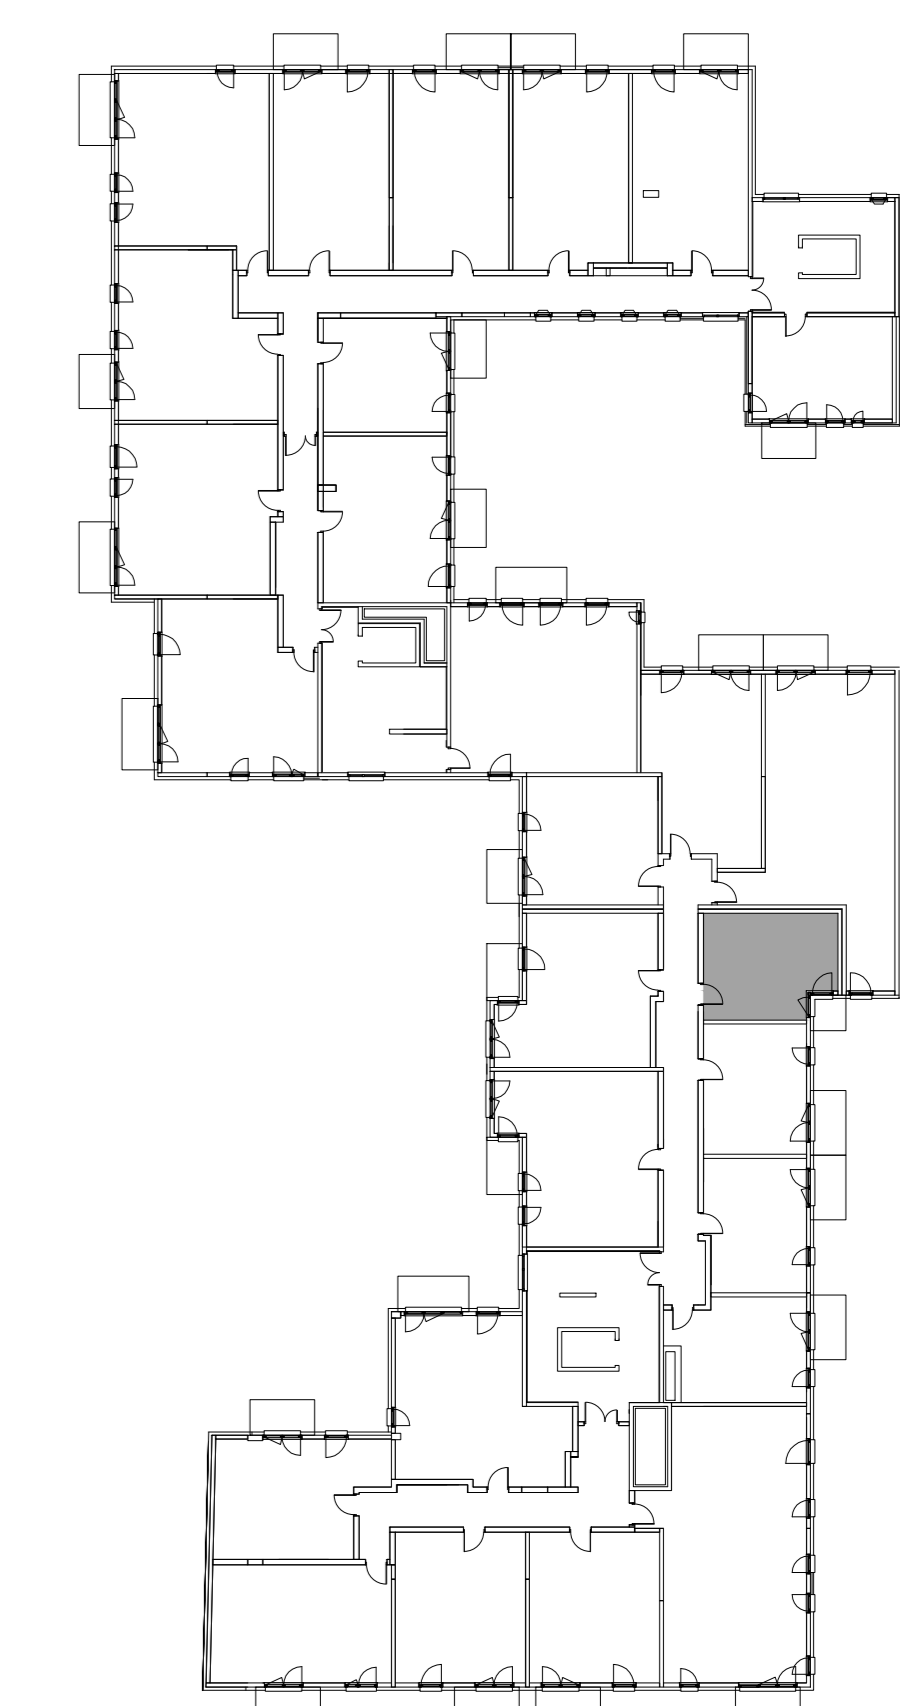

Grodzisk Mazowiecki ul. Obrońców Getta 13/17

PIĘTRO 2

MIESZKANIE NR 25

POWIERZCHNIA
28,00m²

pokój dzienny z aneksem kuchennym
łazienka
przedpokój

CLB spółka z o.o. spółka komandytowa
05-825 Grodzisk Mazowiecki
ul. 11 Listopada 11

www.fib.com.pl

UWAGA:
POWIERZCHNIE ZGODNE Z NORMĄ PN-ISO 9836 : 1997 - do powierzchni mieszkania wliczono powierzchnie zajęte przez ścianki działowe nadające się do demontażu.