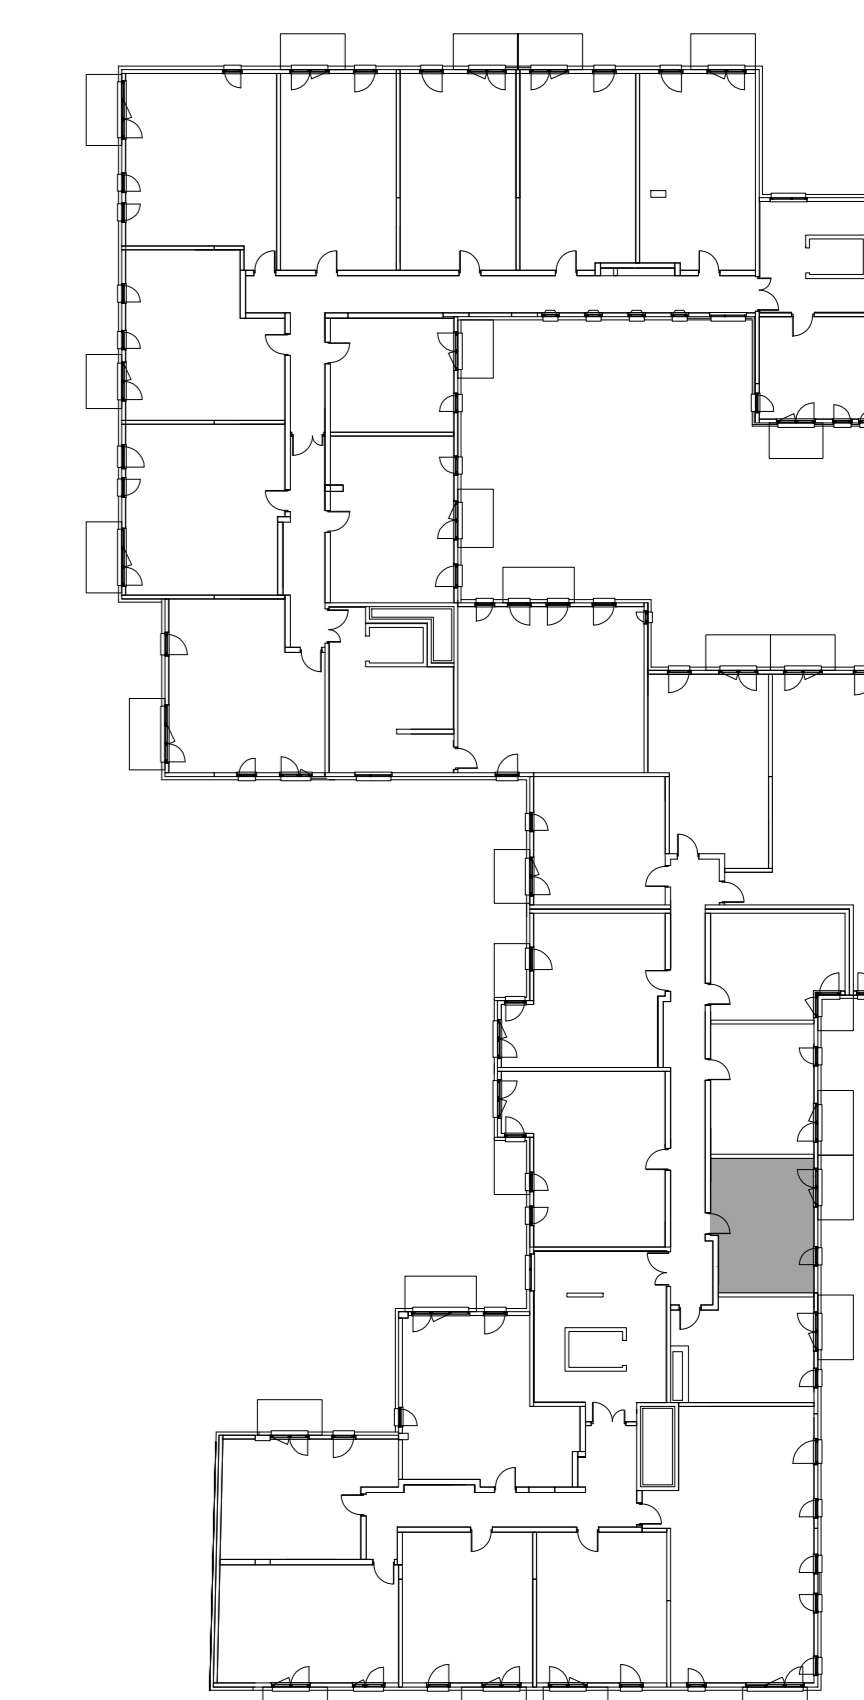

Grodzisk Mazowiecki ul. Obrońców Getta 13/17

PIĘTRO 2

MIESZKANIE NR 27

POWIERZCHNIA
28,10m²

pokój dzienny z aneksem kuchennym
łazienka
przedpokój

CLB spółka z o.o. spółka komandytowa
05-825 Grodzisk Mazowiecki
ul. 11 Listopada 11

www.fib.com.pl

UWAGA:
POWIERZCHNIE ZGODNE Z NORMĄ PN-ISO 9836 : 1997 - do powierzchni mieszkania wliczono powierzchnie zajęte przez ścianki działowe nadające się do demontażu.