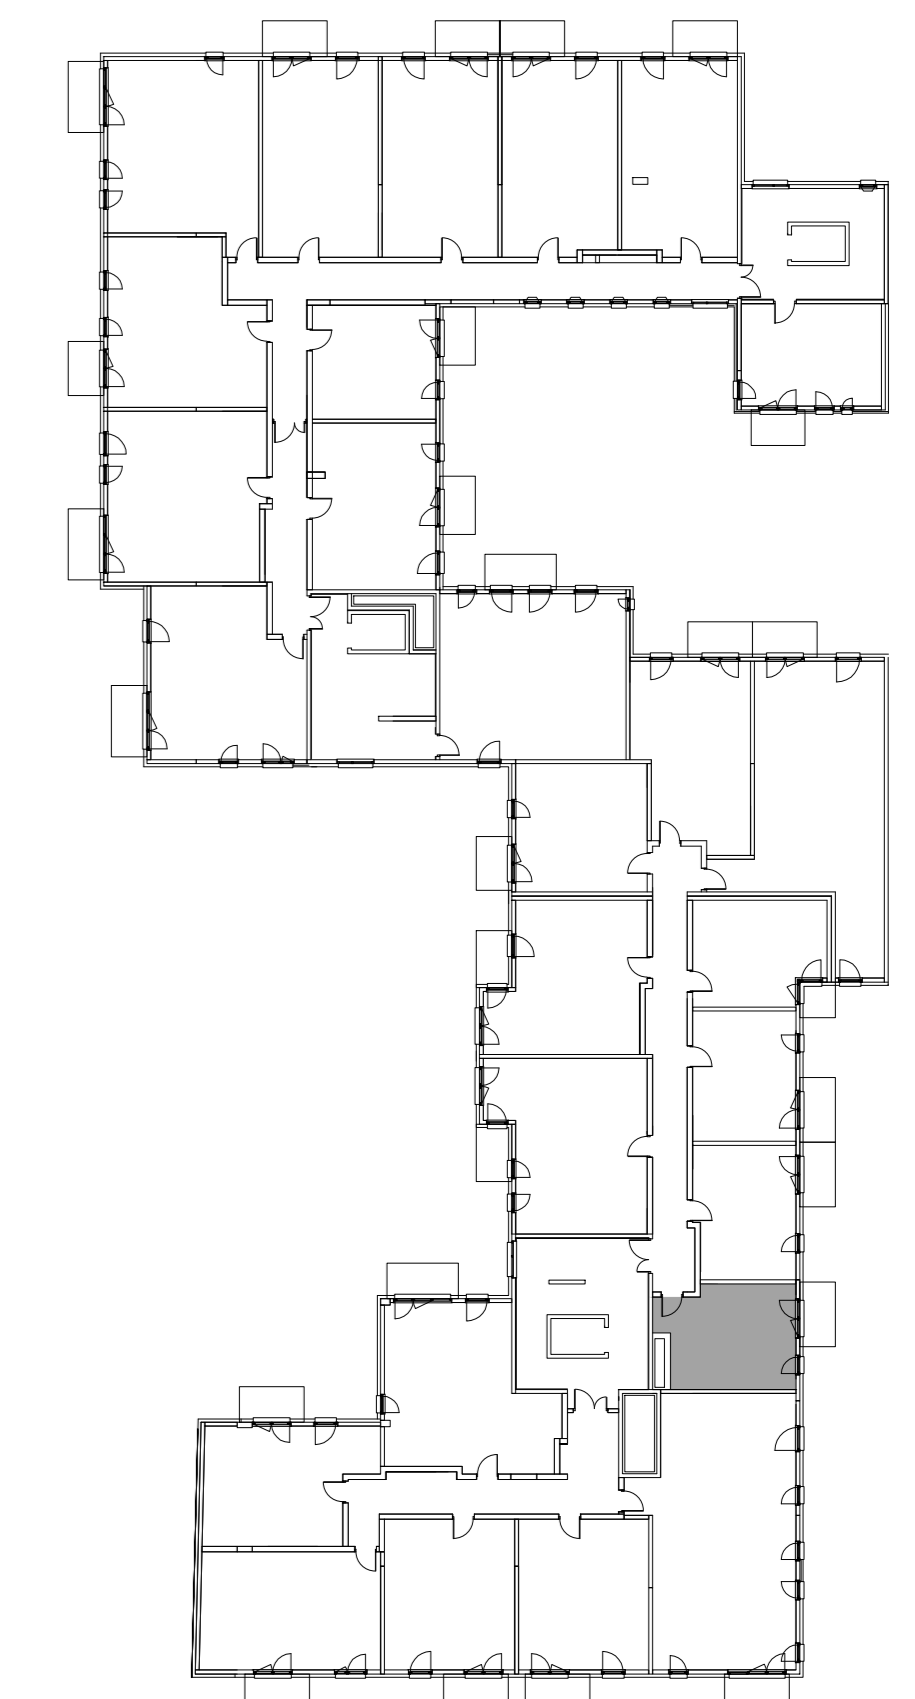

Grodzisk Mazowiecki ul. Obrońców Getta 13/17

PIĘTRO 2

MIESZKANIE NR 28

POWIERZCHNIA
28,05m²

pokój dzienny z aneksem kuchennym
łazienka
przedpokój

CLB spółka z o.o. spółka komandytowa
05-825 Grodzisk Mazowiecki
ul. 11 Listopada 11

www.fib.com.pl

UWAGA:
POWIERZCHNIE ZGODNE Z NORMĄ PN-ISO 9836 : 1997 - do powierzchni mieszkania wliczono powierzchnie zajęte przez ścianki działowe nadające się do demontażu.