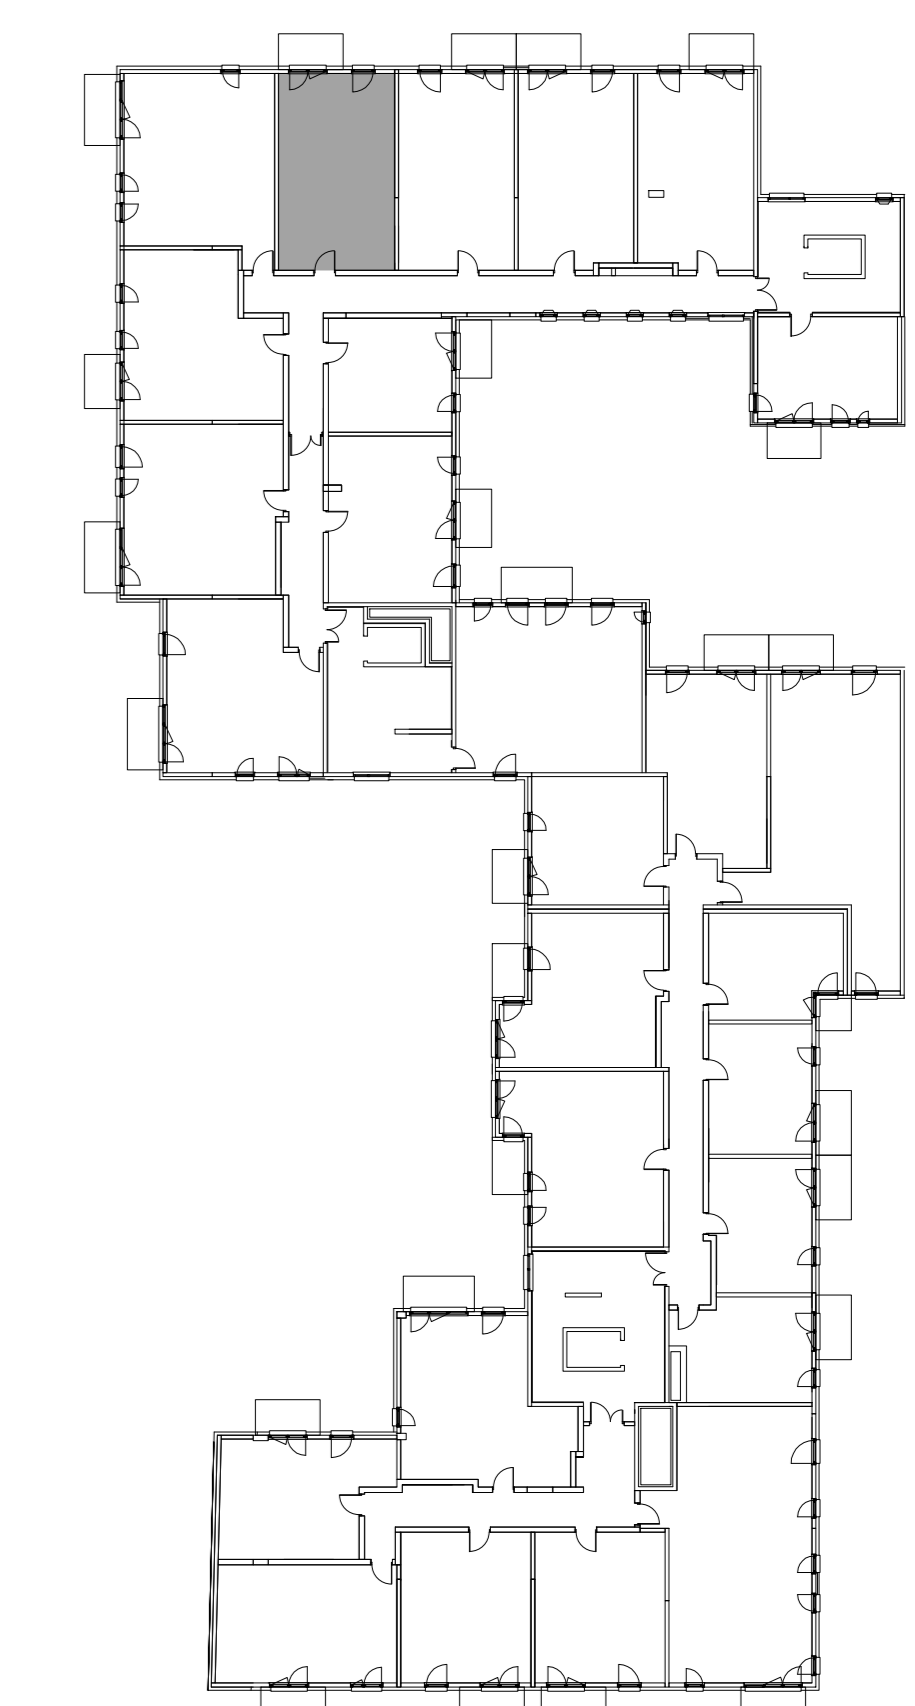

Grodzisk Mazowiecki ul. Obrońców Getta 13/17

PIĘTRO 3

MIESZKANIE NR 88

POWIERZCHNIA
48,27m²

pokój dzienny z aneksem kuchennym
pokój
łazienka
przedpokój

CLB spółka z o.o. spółka komandytowa
05-825 Grodzisk Mazowiecki
ul. 11 Listopada 11

www.fib.com.pl

UWAGA:
POWIERZCHNIE ZGODNE Z NORMĄ PN-ISO 9836 : 1997 - do powierzchni mieszkania wliczono powierzchnie zajęte przez ścianki działowe nadające się do demontażu.